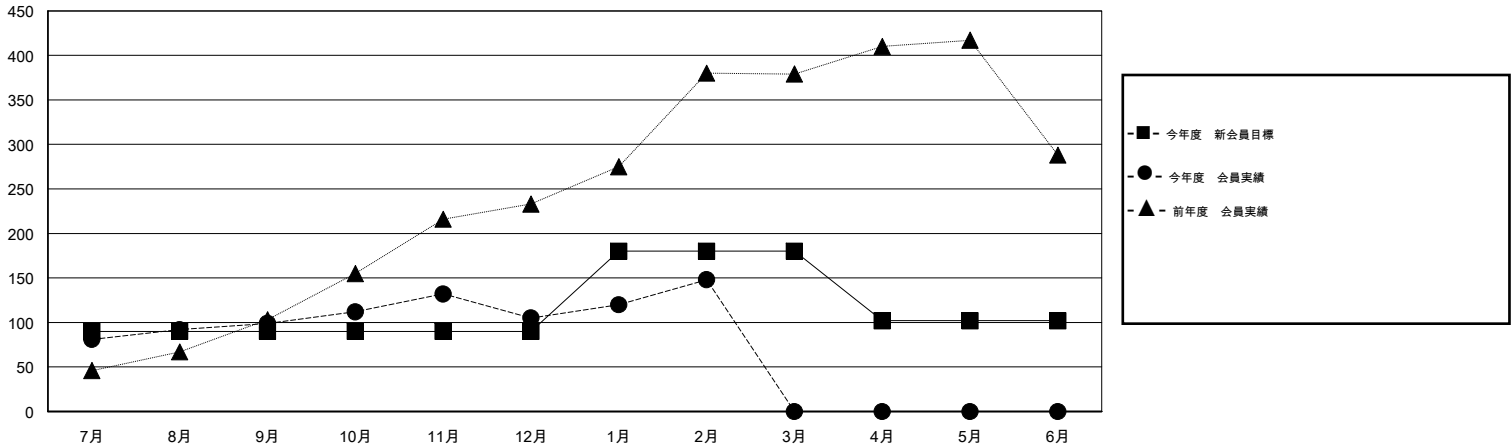

MONTHLY MEMBERSHIP PROGRESS REPORT

District 335 C

Results as of: 2/29/2016

GMT: Masayoshi Maruyama

地域 JAPAN

GMT会則地域 5-Jap

クラブ				
結果 : 2015-2016				
四半期	新クラブ目標	新クラブ	解散クラブ	純増 / 減
7月/8月/9月	0	0	0	0
10月/11月/12月	0	0	1	-1
1月/2月/3月	0	0	0	0
4月/5月/6月	1	0	0	0

名				
結果 : 2015-2016				
四半期	新会員目標	チャーターメン バー / 新会員	退会者	純増 / 減
7月/8月/9月	90	157	58	99
10月/11月/12月	0	89	83	6
1月/2月/3月	90	66	23	43
4月/5月/6月	-78	0	0	0

新クラブ目標及び実績累計

会員目標及び実績累計

解散クラブ: 1	84 CLUBS OF 120 一名以上の新会員を登録	男女別
		男性 3,552 (82.87%)
		女性 734 (17.13%)
退会者	健康診断データはこちら	家族会員 911
物故会員 26		世帯主 435
クラブ解散 17		世帯主以外 476
その他 121		
合計 164		