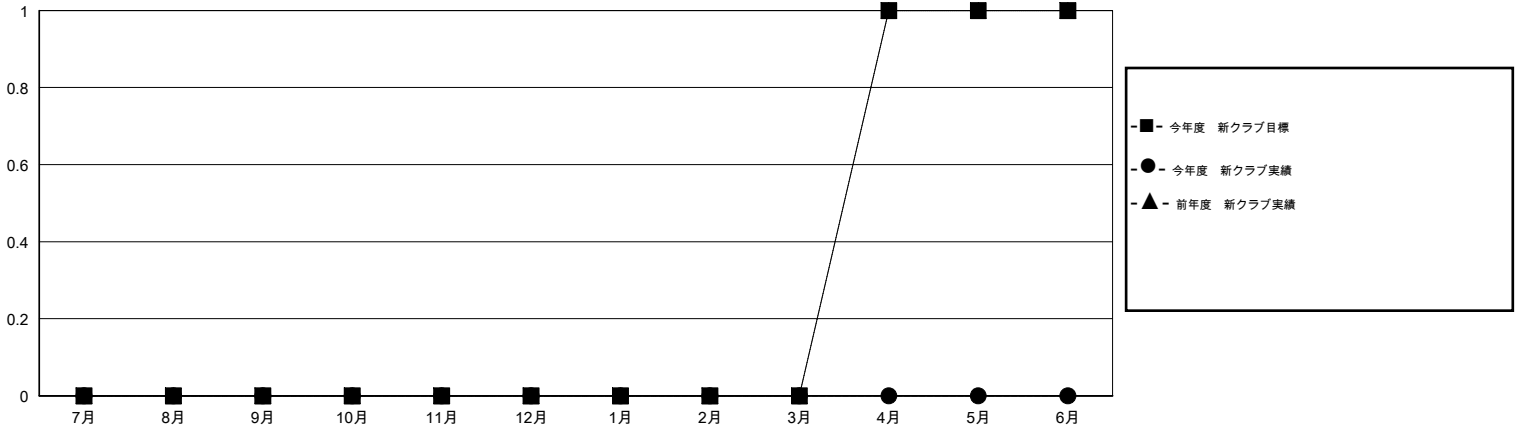

MONTHLY MEMBERSHIP PROGRESS REPORT

District 335 C

Results as of: 2/29/2016

GMT: Masayoshi Maruyama

地域 JAPAN

GMT会則地域 5-Jap

クラブ				
結果 : 2015-2016				
四半期	新クラブ目標	新クラブ	解散クラブ	純増 / 減
7月/8月/9月	0	0	0	0
10月/11月/12月	0	0	1	-1
1月/2月/3月	0	0	0	0
4月/5月/6月	1	0	0	0

名				
結果 : 2015-2016				
四半期	新会員目標	チャーターメン バー / 新会員	退会者	純増 / 減
7月/8月/9月	90	157	58	99
10月/11月/12月	0	89	83	6
1月/2月/3月	90	66	23	43
4月/5月/6月	-78	0	0	0

新クラブ目標及び実績累計

会員目標及び実績累計

解散クラブ: 1	84 CLUBS OF 120 一名以上の新会員を登録	男女別
		男性 3,552 (82.87%)
		女性 734 (17.13%)
退会者	健康診断データはこちら	家族会員 911
物故会員 26		世帯主 435
クラブ解散 17		世帯主以外 476
その他 121		
合計 164		